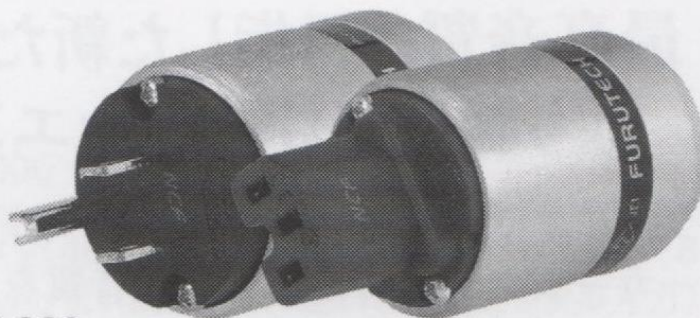

Stereo

2019 AUGUST - JAPAN

フルテック

●電源プラグ

FI-46M NCF(G)
¥17,000

●インレットプラグ

FI-46 NCF(G) ¥17,000

●対応ケーブル径:6~20φmm

●問い合わせ先:フルテック ☎03-5437-0281

樹脂部分に特殊素材NCFを配合 静電気対策を強化して静寂感追求

NCFシリーズの電源プラグとインレットプラグは、セラミックとカーボンをナノ単位のパウダーにして一定比率で配合し、高い振動吸収効果を発揮している従来モデルの絶縁部に、さらに静電気対策特殊素材であるNCFを配合することで、樹脂部分に発生する静電気を抑え、音の静寂感を高めたもの。ブレード部には金メッキされた純銅を採用し、さらにα-Process処理を施している。ハウジングはアルミ合金の削り出しで、内部のケーブルクランプにも特殊金属を採用。